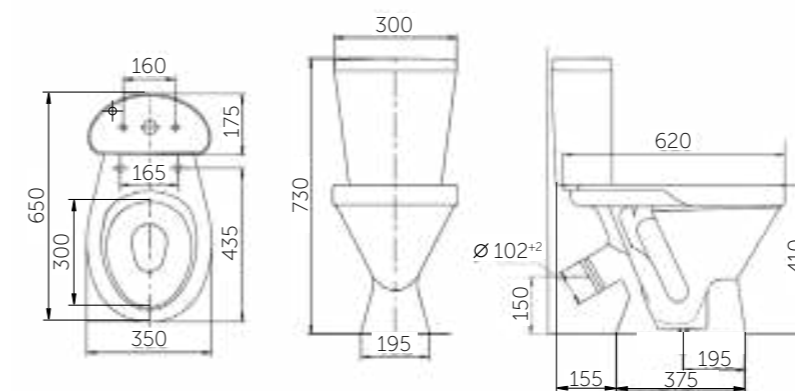

УНИТАЗ-КОМПАКТ СТАНДАРТ

Унитаз-компакт СТАНДАРТ — прекрасный выбор для покупателя. Классическая форма напольного унитаза обеспечивает простоту монтажа конструкции, удобство в обслуживании и устойчивость.