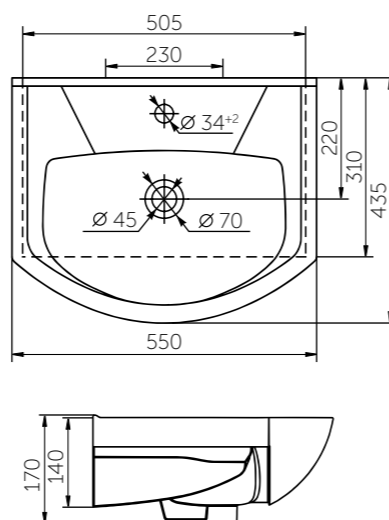

УМЫВАЛЬНИК МЕБЕЛЬНЫЙ ЭЛЕГАНС 500

Мебельный умывальник ЭЛЕГАНС 500 — самый миниатюрный в большой коллекции. Белоснежный умывальник снабжен стандартным отверстием для смесителя и продуманной системой защиты от перелива с декоративным кольцом. Уход за санитарным фарфором, из которого выполнен умывальник, очень прост, материал устойчив к внешним воздействиям, выглядит благородно и не потеряет своей привлекательности со временем.

УМЫВАЛЬНИК МЕБЕЛЬНЫЙ ЭЛЕГАНС 550

Мебельный умывальник ЭЛЕГАНС 550 — еще один представитель большой, лаконичной и элегантной коллекции. Как и другие входящие в нее модели, он имеет отверстие для стандартного смесителя. Предусмотрена защита от перелива с декоративным кольцом. Практичная установка образует с мебелью единое целое.

УМЫВАЛЬНИК МЕБЕЛЬНЫЙ ЭЛЕГАНС 600

Мебельный умывальник ЭЛЕГАНС 600 — отличный выбор для просторной ванной комнаты. Продуманный дизайн в сочетании с классическим цветовым решением делает его настоящим украшением помещения.

УМЫВАЛЬНИК МЕБЕЛЬНЫЙ ЭЛЕГАНС 650

Самый вместительный среди конструкций своего типа в большой линейке — мебельный умывальник ЭЛЕГАНС 650. Конструкция предусматривает систему защиты от перелива с декоративным кольцом. Сolidные размеры обеспечат максимум комфорта при использовании умывальника.

Название	Масса, кг	Вес брутто, кг	Размер упаковки, Д*Ш*В, мм	Комплектация	Тип установки
Умывальник Элеганс 500	11,4	12,2	570x185x480	Обрамление перелива	На мебель
Умывальник Элеганс 550	12,8	13,6	570x185x480	Обрамление перелива	На мебель