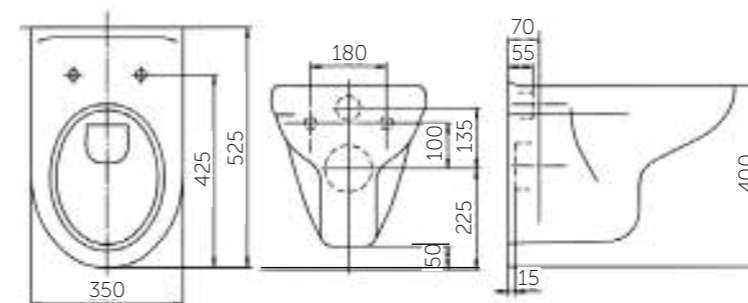

УНИТАЗ ПОДВЕСНОЙ ЭЛЕГАНС

В КОМПЛЕКТ ВХОДЯТ:

- унитаз
- сиденье
  - полипропилен, микролифт
  - дюропласт, микролифт, быстроръемное

ВОЗМОЖНО ПРИОБРЕТЕНИЕ ГОТОВОГО РЕШЕНИЯ 5 В 1:

- унитаз
- сиденье
- инсталляция со смывным механизмом
- кнопка
- звукоизоляционная плита

Название	Масса, кг	Вес брутто, кг	Размер упаковки, Д*Ш*В, мм	Сиденье	Тип установки
Унитаз Элеганс подвесной микролифт	15,5	16,8	390x410x530	Полипропилен микролифт	Подвесной
Унитаз Элеганс Люкс подвесной	15,5	17,2	390x410x530	Дюропласт микролифт (съемное)	Подвесной