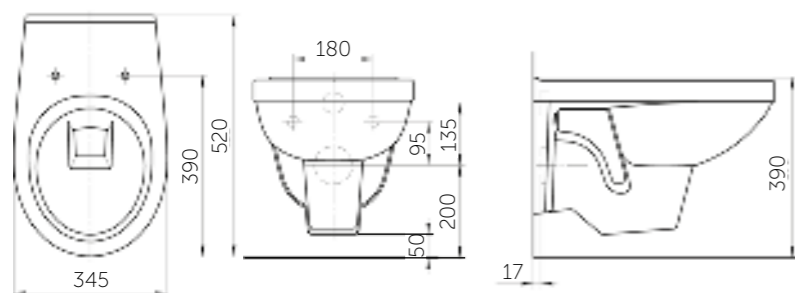

УНИТАЗ ПОДВЕСНОЙ РИО

В КОМПЛЕКТ ВХОДЯТ:

- унитаз
- сиденье
  - полипропилен
  - полипропилен, микролифт

ВОЗМОЖНО ПРИОБРЕТЕНИЕ ГОТОВОГО РЕШЕНИЯ 5 В 1:

- унитаз
- сиденье
- инсталляция со смывным механизмом
- кнопка
- звукоизоляционная плита

Название	Масса, кг	Вес брутто, кг	Размер упаковки, Д*Ш*В, мм	Сиденье	Тип установки
Унитаз Рио подвесной	14,1	15,4	390x390x530	Полипропилен	Подвесной