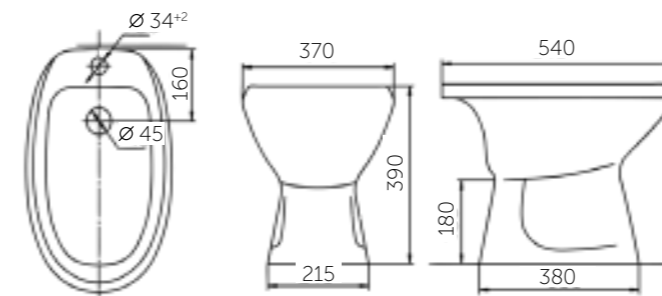

БИДЕ ЛЮКС

Биде ЛЮКС — выбор тех, кто хочет обеспечить себе максимальный комфорт и безупречную гигиену. Выполненное из качественного санитарного фарфора биде найдет себе место в любом интерьере, гармонично вписавшись в обстановку и став настоящим украшением благодаря изящной форме.