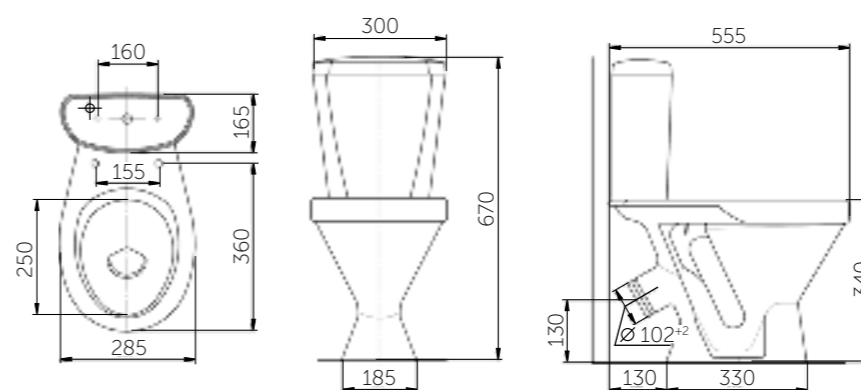

УНИТАЗ-КОМПАКТ ДЕТСКИЙ

Этот небольшой удобный унитаз-компакт прекрасно подойдет ребенку. Санитарный фарфор, из которого выполнен унитаз-компакт ДЕТСКИЙ, прост в уходе, что позволит без труда поддерживать важную для маленького владельца чистоту.