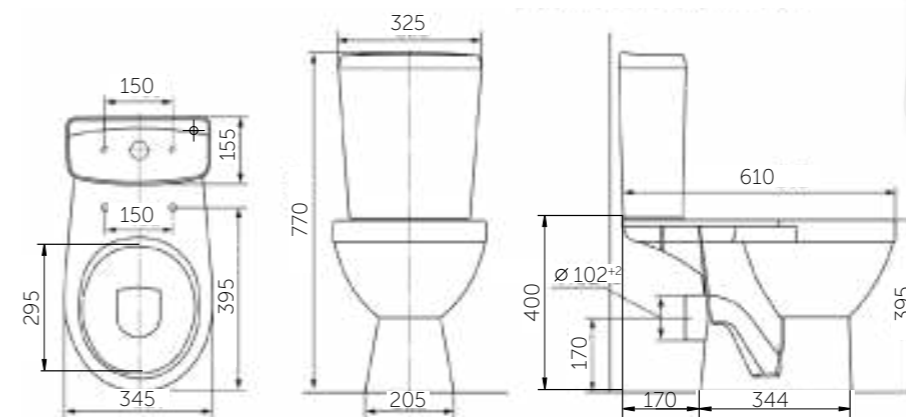

Уют в ванной комнате складывается из множества деталей: свою роль играет и керамическая плитка на стенах, и разнообразные аксессуары, и, разумеется, центральный элемент интерьера — сантехника. Глянцевая белоснежная санитарная керамика с плавными, приятными для глаза обтекаемыми формами — это та самая нестареющая и всегда беспроигрышно выглядящая классика, которая прекрасно впишется в любую обстановку. И отличным примером такой классики можно назвать унитаз-компакт РИО. Простая, но при этом стильная модель отлично подойдет как для небольшого помещения, так и для просторного санузла.

УНИТАЗ-КОМПАКТ РИО

Главная особенность унитаза — возможность подключения к любой системе канализации:

- в стену
- в пол
- в стык между стеной и полом

В КОМПЛЕКТ ВХОДЯТ:

- унитаз
- бачок
- 2-режим. арматура на 3 и 6 л, обеспечивающая бесшумное наполнение и экономию воды
- сиденье с антибактериальным покрытием
  - полипропилен
  - полипропилен, микролифт
- крепление к полу

Название	Масса, кг	Вес брутто, кг	Размер упаковки, Д*Ш*В, мм	Арматура	Сиденье	Выпуск	Тип установки
Унитаз-компакт Рио	15 – унитаз 9,6 – бачок	27,8	775x380x415	2-режим. 3/6 л	Полипропилен	Горизонтальный (универсальный)	Напольный
Унитаз-компакт Рио Люкс, микролифт	15 – унитаз 9,6 – бачок	28,3	775x380x415	2-режим. 3/6 л	Жесткий полипропилен, микролифт	Горизонтальный (универсальный)	Напольный