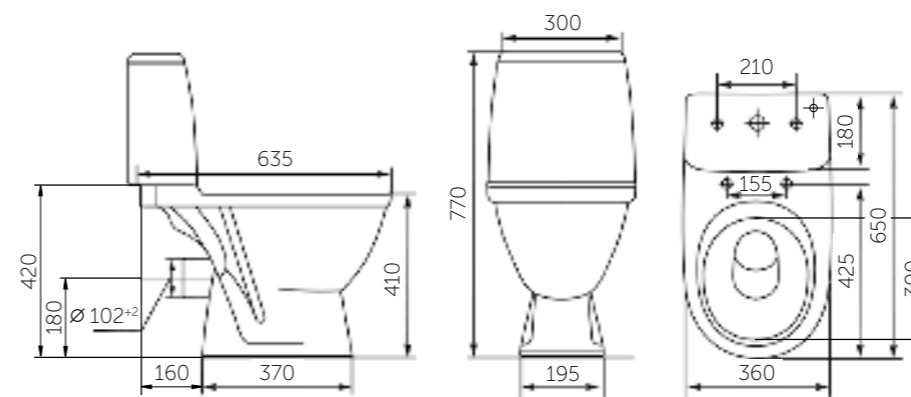

УНИТАЗ-КОМПАКТ ПРЕМЬЕР

Устойчивость и простота в установке сочетается с компактными размерами — благодаря этому без труда найдется ему место в доме. Бачок можно сливать как полностью, так и наполовину: двойная кнопка смыва на 3 и 6 литров помогает экономить воду, а вместе с ней — и деньги. Приятным преимуществом станет также антибактериальное покрытие, которое не дает микробам размножаться на полипропиленовой поверхности сиденья и под ободком, образуя желтоватый налет и распространяя неприятный запах.

В КОМПЛЕКТ ВХОДЯТ:

- унитаз
- бачок
- 2-режим. арматура на 3 и 6 л, обеспечивающая бесшумное наполнение и экономию воды
- сиденье с антибактериальным покрытием
- крепление к полу

УНИТАЗ-КОМПАКТ ДЕТСКИЙ

Этот небольшой удобный унитаз-компакт прекрасно подойдет ребенку. Санитарный фарфор, из которого выполнен унитаз-компакт ДЕТСКИЙ, прост в уходе, что позволит без труда поддерживать важную для маленького владельца чистоту.

Просто взглянув на фото, Вы убедитесь в том, что унитаз-компакт ПРЕМЬЕР полностью отвечает своему звучному названию, а проверив его на практике — поймете, что первое впечатление оказалось верным.

Название	Масса, кг	Вес брутто, кг	Размер упаковки, Д*Ш*В, мм	Арматура	Сиденье	Выпуск	Тип установки
Унитаз-компакт Премиер	18,2 – унитаз 8 – бачок	29,6	795x390x425	2-режим. 3/6 л	Полипропилен	Горизонтальный	Напольный
Унитаз-компакт Премиер Люкс, микролифт	18,2 – унитаз 8 – бачок	30,2	795x410x425	2-режим. 3/6 л	Жесткий полипропилен, микролифт	Горизонтальный	Напольный
Унитаз-компакт Детский	11,8 – унитаз 6,8 – бачок	21,1	740x340x355	1-режим.	Полипропилен	Косой	Напольный